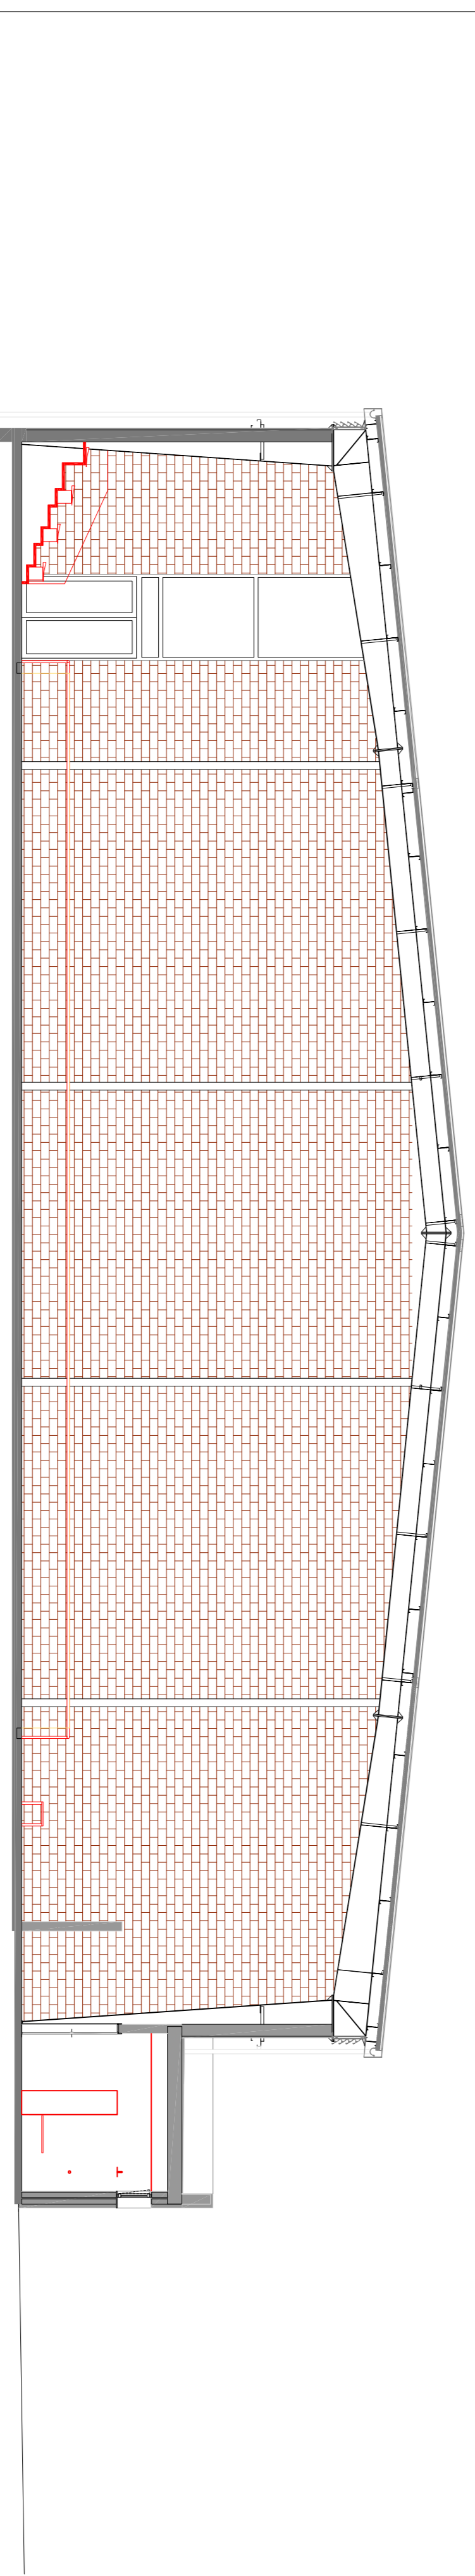

CORTE 01

VERSÃO	REVISÃO	DATA
00	VERSÃO INICIAL	SETEMBRO 2014
01	ALTERAÇÕES SOLICITADAS PELA CIA.	NOVEMBRO 2014
02	ALTERAÇÃO	DEZEMBRO 2014

mech CONSULTORES
Distribuidora de Engenharia, S.A.
Rua: Avenida João de Barros, 11.500 - 1º Andar - 13080-000 - São João do Rio Preto - SP - Brasil
Tel: (13) 3333-1111 - Fax: (13) 3333-1111 - E-mail: contato@mechconsultores.com.br

CÂMARA MUNICIPAL DA NAZARÉ
REQUALIFICAÇÃO E REABILITAÇÃO ENERGÉTICA DO PAVILHÃO DESPO, DE FAMAÇÃO - A3
Modal: FAMAÇÃO - NAZARÉ
Projeto: ARQUITETURA

ARQUITETURA
PE
Escala: 1:100
Nome do Cliente: **CONCEIÇÃO DOS AMARELOS**
Nome do Projeto: **CONCEIÇÃO DOS AMARELOS**
Nome do Arquiteto: **ARQ 00 009**
Rua: **2199 - Centro Histórico, Arqs**
Cidade: **Marilândia do Sul, MS**
CEP: **75500-000**
Telefone: **P. E. 3 4 7 . A R Q . 0 0 0 0 8 . 4 . 0 2 . A 3**