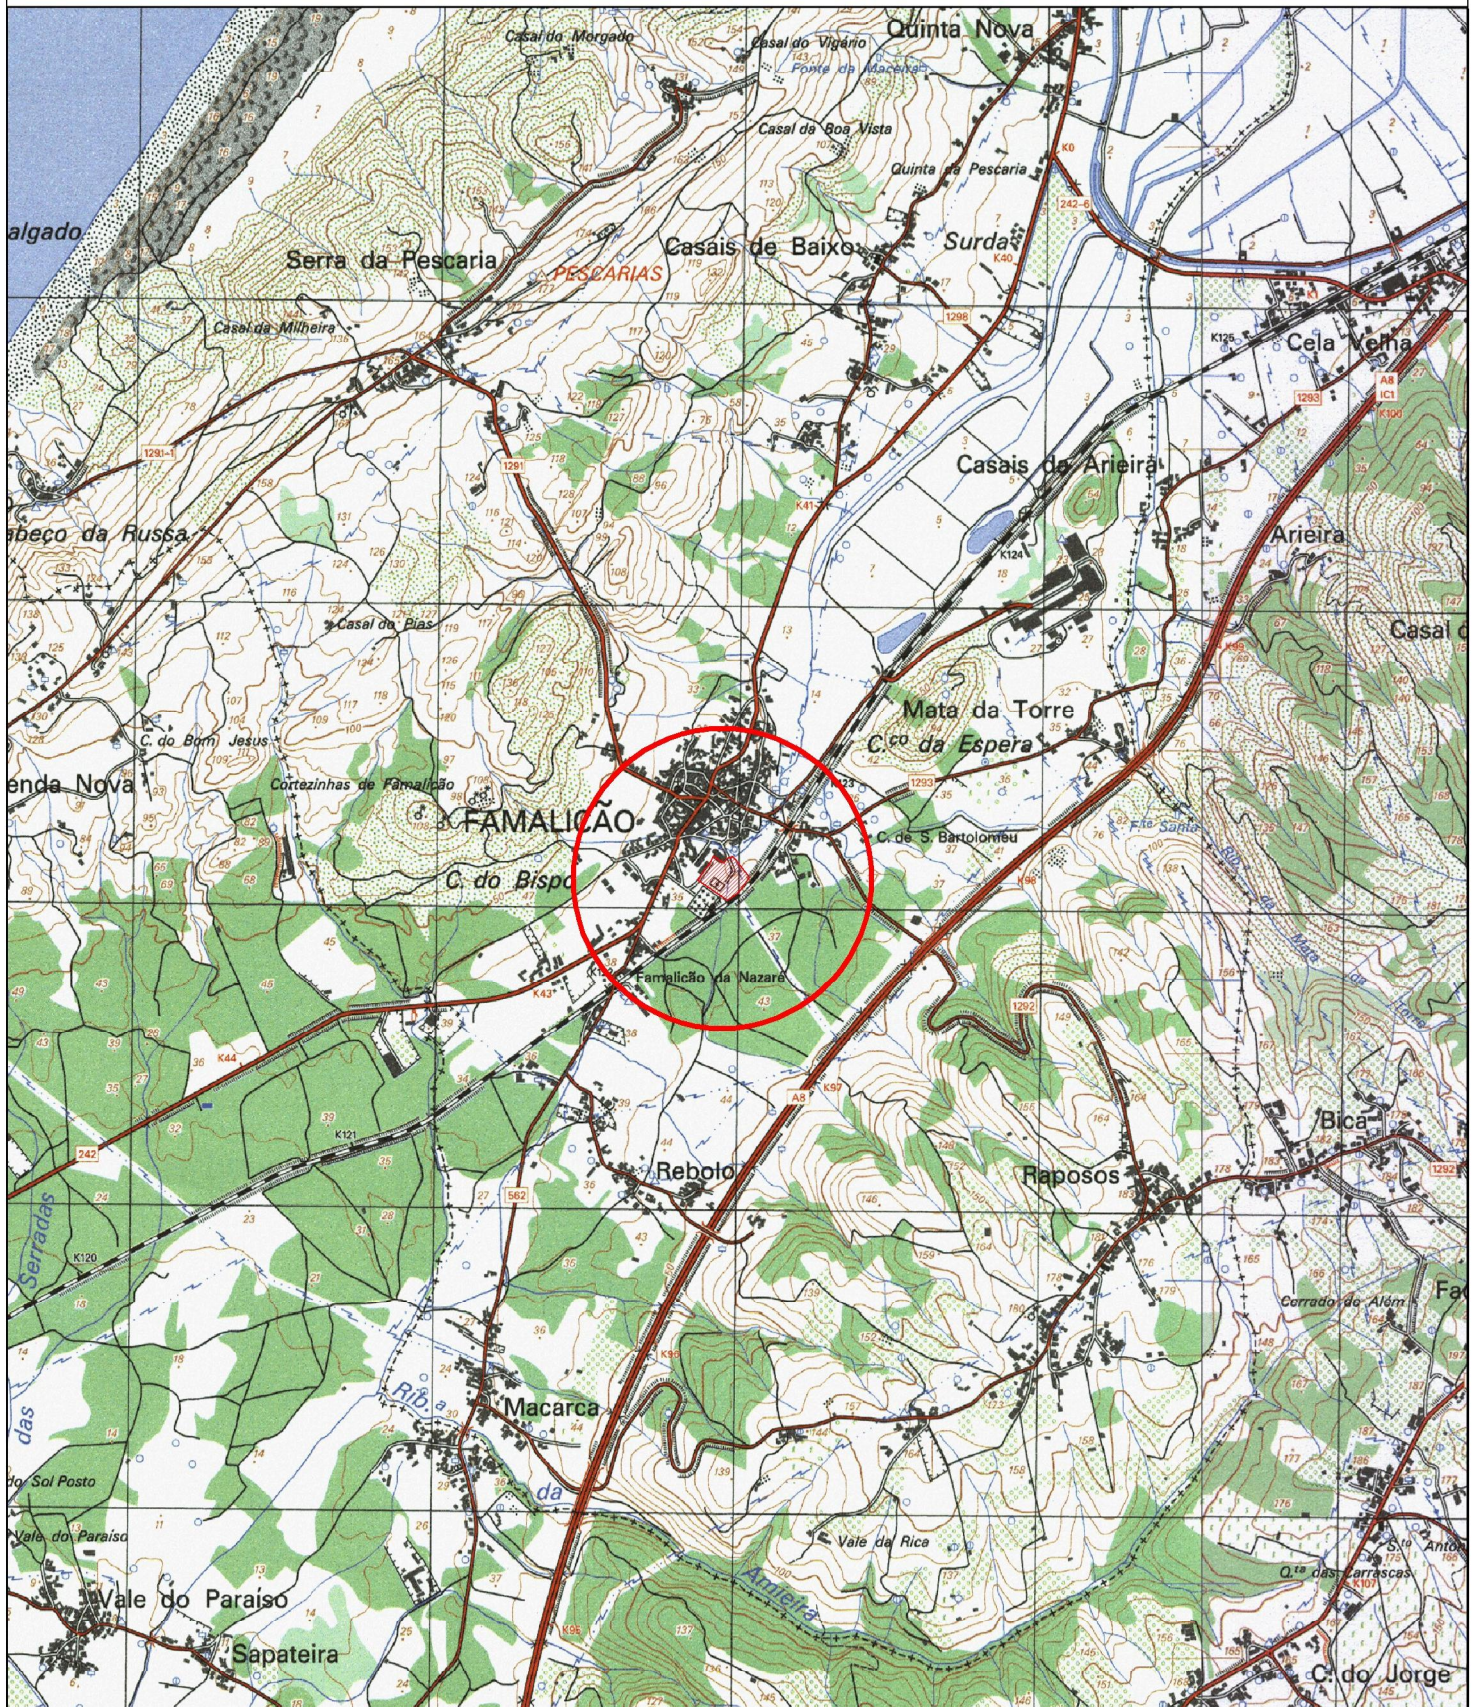

CARTA MILITAR

A localização foi indicada pelo requerente.

LOCALIZAÇÃO - Rua Elisa Maria Santos, Famalicão - Nazaré

ESCALA - 1:25.000

DATA - 15/04/2016