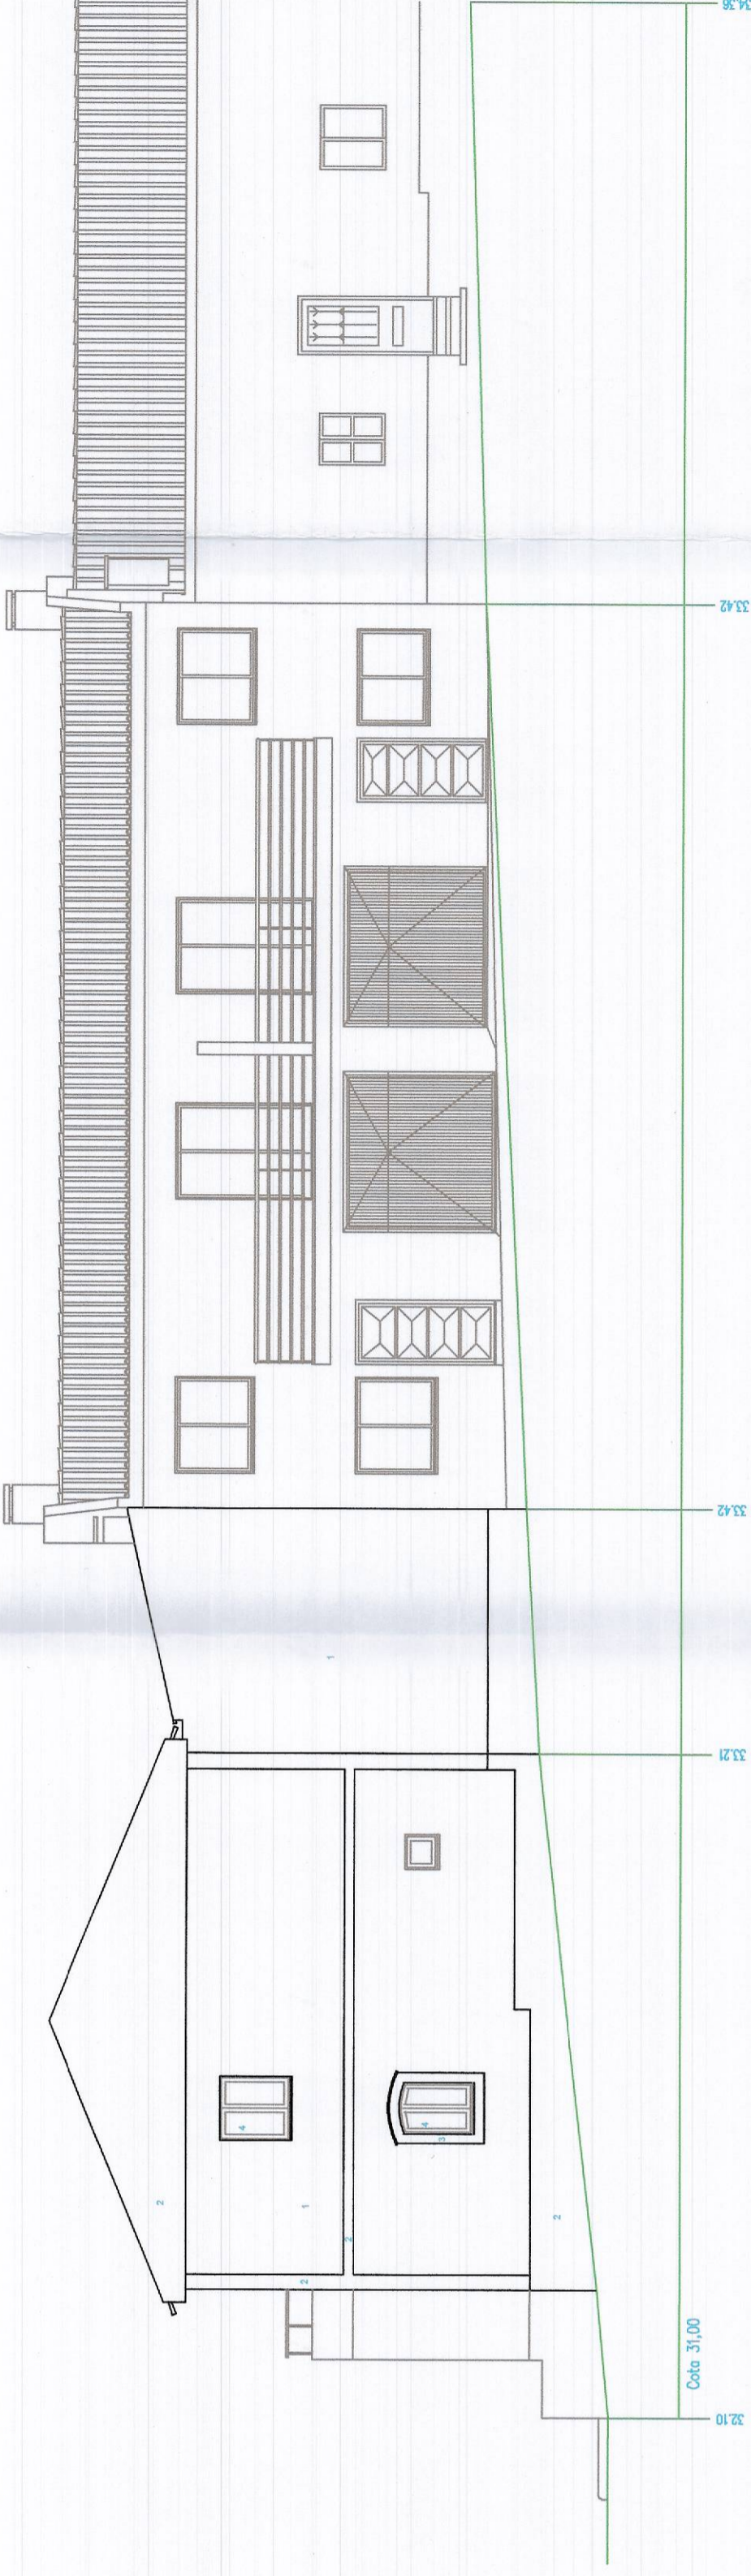

ALÇADO NORTE - RUA NOSSA SENHORA DA VICTÓRIA